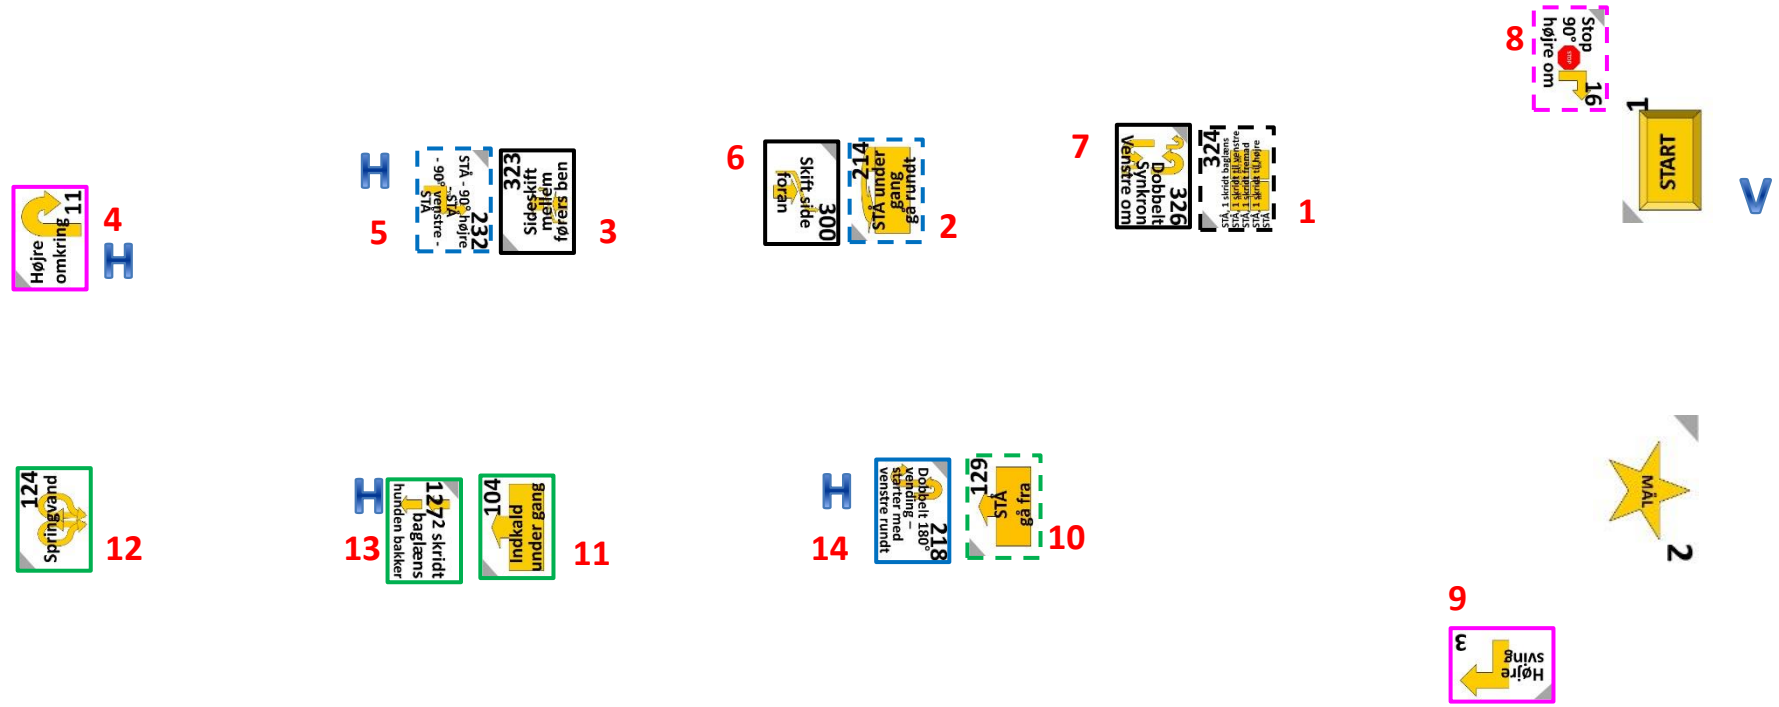

Champion

Dommer: Liv Elmark-Fich Sted/dato: Ringsted d. 13/8-22

Skilt nr.	1	2	3	4	5	6	7	8	9	10	11	12	13	14	15	16	17	18	19	20
Øvelse.nr.	324	315	323	11	232	300	326	321	107	129	104	124	215	305	13	320	126	18	223	

Skilt nr.	1	2	3	4	5	6	7	8	9	10	11	12	13	14	15	16	17	18	19	20
Øvelse.nr.	324	214	323	11	232	300	326	16	3	129	104	124	127	218						

Skilt nr.	1	2	3	4	5	6	7	8	9	10	11	12	13	14	15	16	17	18	19	20
Øvelse.nr.	231	214	226	11	232	122	215	16	3	129	104	13	127	218	124	222	223			

Skilt nr.	1	2	3	4	5	6	7	8	9	10	11	12	13	14	15	16	17	18	19	20
Øvelse.nr.	125	44	126	20	48	122	125	16	3	129	104	13	127	121						