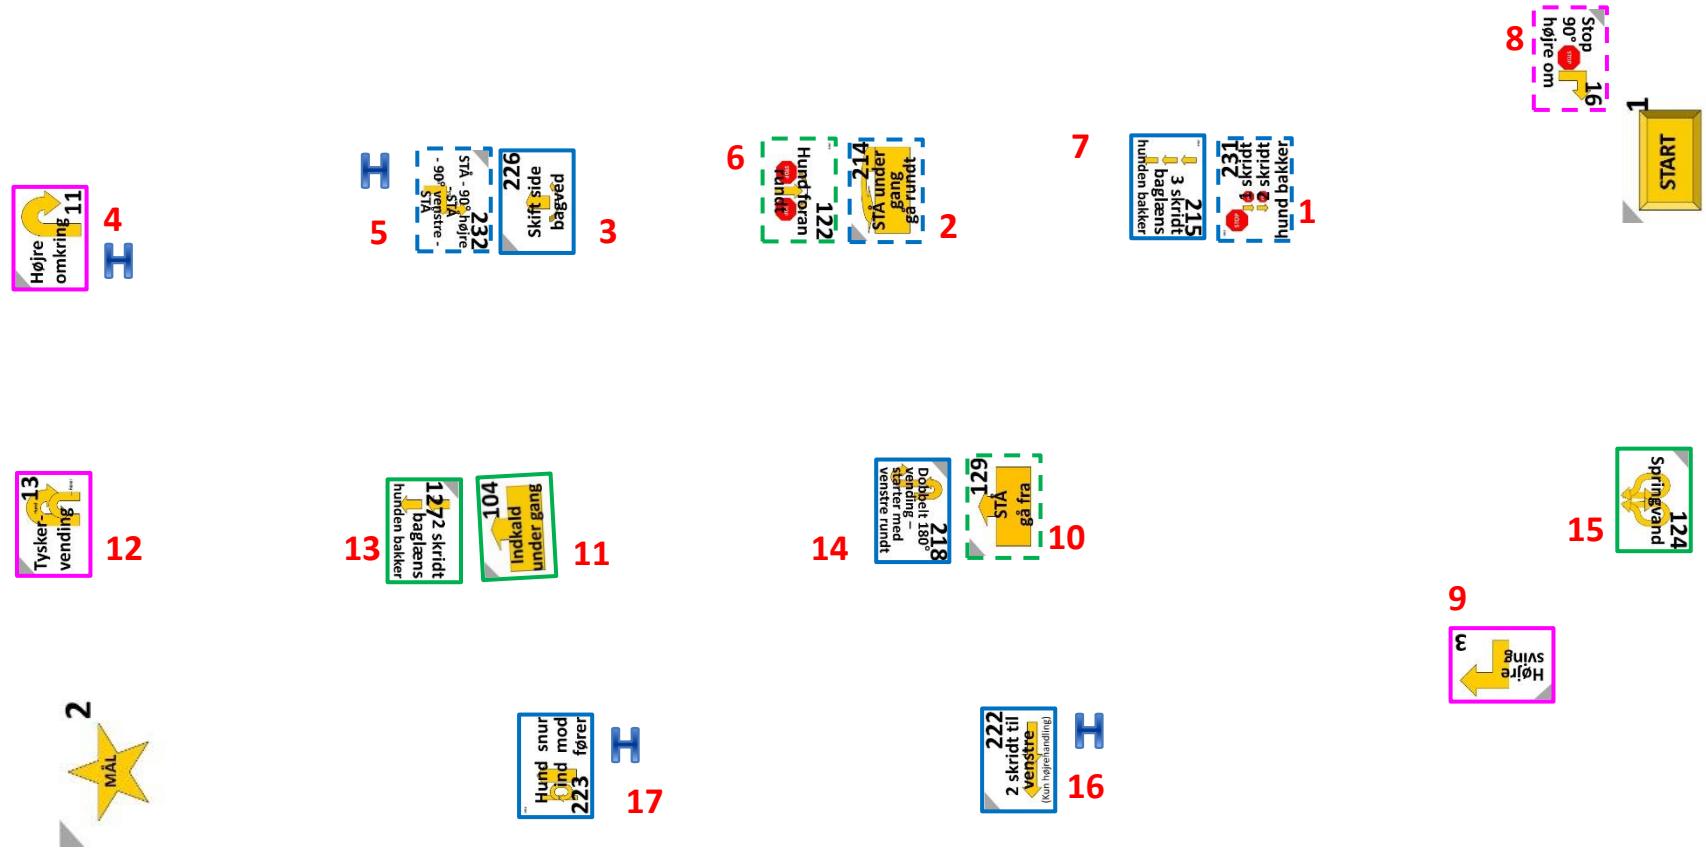

Champion

Dommer: Liv Elmark-Fich Sted/dato: Ringsted d. 13/8-22

Skilt nr.	1	2	3	4	5	6	7	8	9	10	11	12	13	14	15	16	17	18	19	20
Øvelse.nr.	324	315	323	11	232	300	326	321	107	129	104	124	215	305	13	320	126	18	223	

Skilt nr.	1	2	3	4	5	6	7	8	9	10	11	12	13	14	15	16	17	18	19	20
Øvelse.nr.	324	214	323	11	232	300	326	16	3	129	104	124	127	218						

Skilt nr.	1	2	3	4	5	6	7	8	9	10	11	12	13	14	15	16	17	18	19	20
Øvelse.nr.	231	214	226	11	232	122	215	16	3	129	104	13	127	218	124	222	223			

1

12

13

11

14

10

9

2

Skilt nr.	1	2	3	4	5	6	7	8	9	10	11	12	13	14	15	16	17	18	19	20
Øvelse.nr.	125	44	126	20	48	122	125	16	3	129	104	13	127	121						