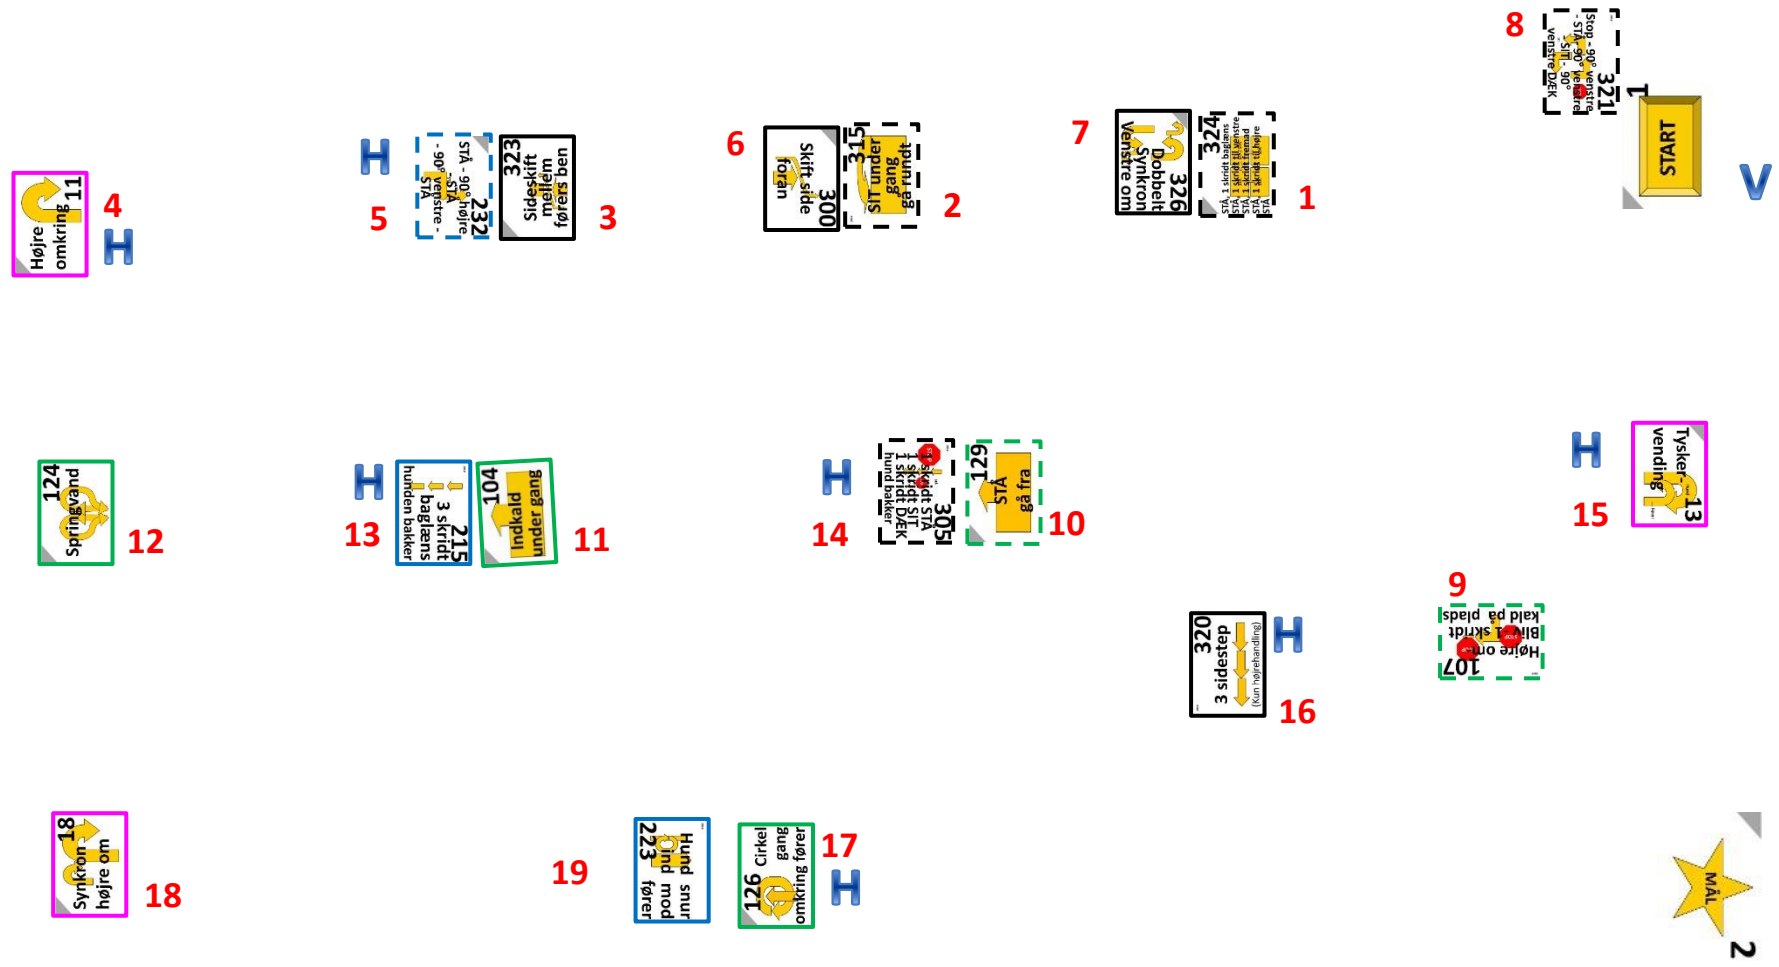

Champion

Dommer: Liv Elmark-Fich Sted/dato: Ringsted d. 13/8-22

Skilt nr.	1	2	3	4	5	6	7	8	9	10	11	12	13	14	15	16	17	18	19	20
Øvelse.nr.	324	315	323	11	232	300	326	321	107	129	104	124	215	305	13	320	126	18	223	

Skilt nr.	1	2	3	4	5	6	7	8	9	10	11	12	13	14	15	16	17	18	19	20
Øvelse.nr.	324	214	323	11	232	300	326	16	3	129	104	124	127	218						

Skilt nr.	1	2	3	4	5	6	7	8	9	10	11	12	13	14	15	16	17	18	19	20
Øvelse.nr.	231	214	226	11	232	122	215	16	3	129	104	13	127	218	124	222	223			

1

12

13

11

14

10

9

2

Skilt nr.	1	2	3	4	5	6	7	8	9	10	11	12	13	14	15	16	17	18	19	20
Øvelse.nr.	125	44	126	20	48	122	125	16	3	129	104	13	127	121						